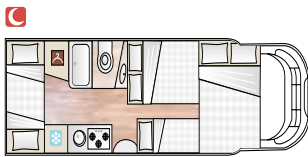

M 738

Fiat Ducato 35 L 130 cv cc 2,3 E5	Lu 7,38	44.667
Fiat Ducato 35 L 150 cv cc 2,3 E5	La 2,32	45.667
Fiat Ducato 35 L 180 cv Power cc 3,0 E5	H 3,09	47.667